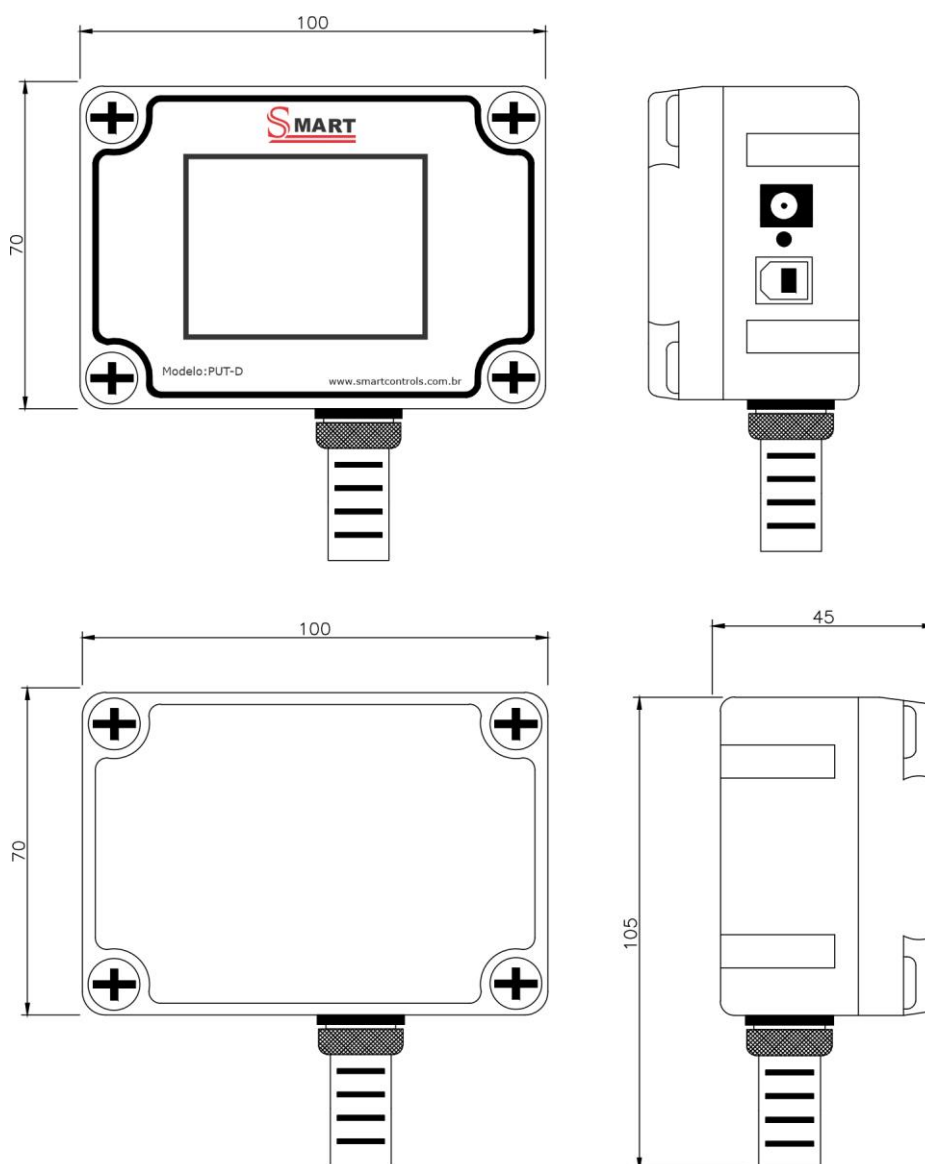

Características Técnicas:

Display Touch

Alimentação: 12Vcc a 24Vcc;

Escala Umidade: 0 a 100%UR;

Escala Temperatura: 0 a 100 °C;

Temperatura Máxima Ambiente: 50°C;

Material: cx. ABS;

Umidade Máxima Ambiente: 95%UR.

Saída: 4 a 20 mA 2 fios;

Fixação: Parede;

Precisão: 98%

Dimensões: 100x105x45mm;

SMART CONTROLE E SISTEMAS.

Rua Coronel Manoel Inácio da Mota Pacheco, 558 - CEP. 13.405-183 - Jd. Monumento Piracicaba – SP

Fone: (19) 2532-4209 – 2532-4205